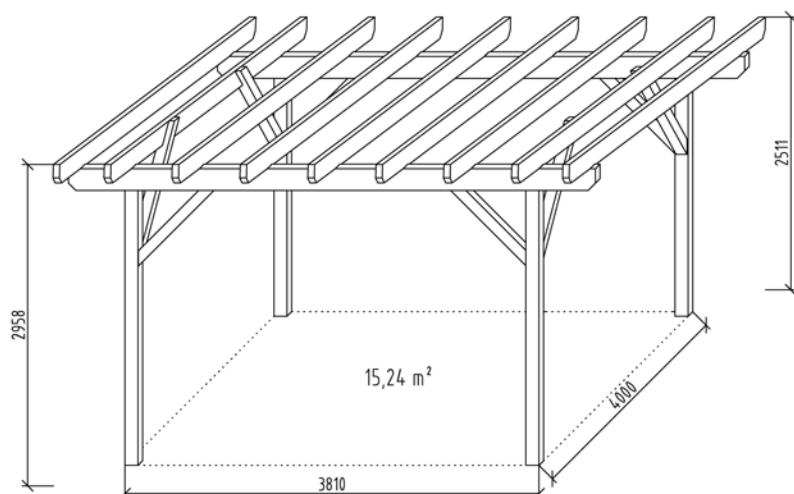

Pergola

UNIVERZÁLNÍ PERGOLA PRO KAŽDOU ZAHRADU

Pergola je univerzální konstrukce vhodná pro každou zahradu. Dodávána je jako stavebnice, připravena pro stavbu svépomocí.

Všechny dřevěné prvky jsou ze smrkového sušeného dřeva, sloupy 120/120 mm, vaznice 120/200 mm, krokve 60/180 mm. Konstrukce je navržena pro zastřešení lehkou střešní krytinou.

Rozměry konstrukce lze upravit dle individuálního přání zákazníka.

Základní rozměry	4,0 m x 3,8 m
Zastavěná plocha	15,24 m ²
Maximální výška	2,96 m
Sklon střechy	5°

DALŠÍ INFORMACE

V případě zastřešení pergoly, je nutné staticky posoudit konstrukci dle sněhové oblasti. Konstrukce je navržena pro sněhovou oblast IV (podle ČSN EN 1991-1-1/z1), v případě použití v oblasti s vyšším sněhovým zatížením musí být posouzena únosnost a upraveny rozměry prvků. Pro případné zastřešení je vhodná lehká střešní krytina (plechová na latích, asfaltové pásy na dřevěném záklopu apod.)