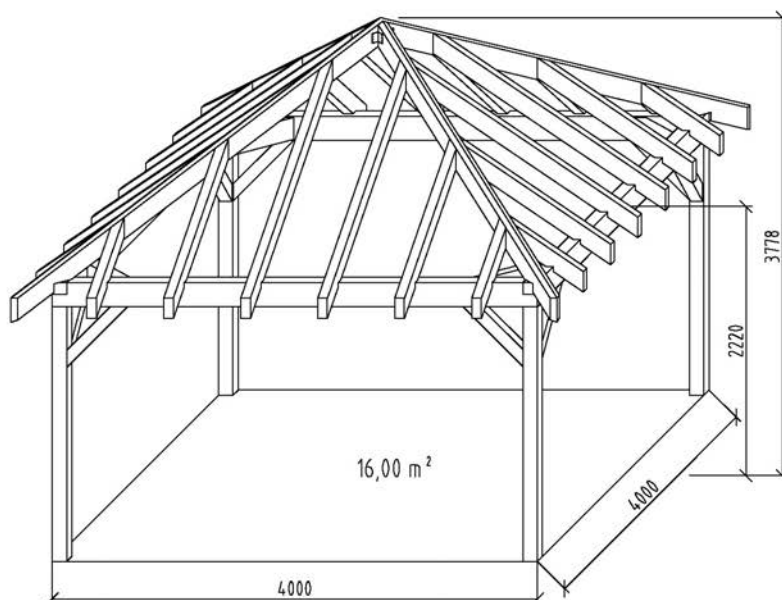

Altán

UNIVERZÁLNÍ ALTÁN PRO KAŽDOU ZAHRADU

Altán je univerzální konstrukce vhodná pro každou zahradu. Dodávána je jako stavebnice, připravena pro stavbu s vášní.

Všechny dřevěné prvky jsou ze smrkového sušeného dřeva, sloupy 120/120 mm, pozednice 120/200 mm, krokve 80/140 mm. Konstrukce je navržena pro zastřešení lehkou střešní krytinou.

Rozměry konstrukce lze upravit dle individuálního přání zákazníka.

Základní rozměry	4,0 m x 4,0 m
Zastavěná plocha	16,00 m ²
Maximální výška	3,78 m
Sklon střechy	34°

DALŠÍ INFORMACE

V případě zastřešení konstrukce, je nutné staticky posoudit konstrukci dle sněhové oblasti. Konstrukce je navržena pro sněhovou oblast IV (podle ČSN EN 1991-1-1/z1), v případě použití v oblasti s vyšším sněhovým zatížením musí být posouzena únosnost a upraveny rozměry prvků. Pro případné zastřešení je vhodná lehká střešní krytina (plechová na latích, asfaltové pásy na dřevěném záklopu apod.)