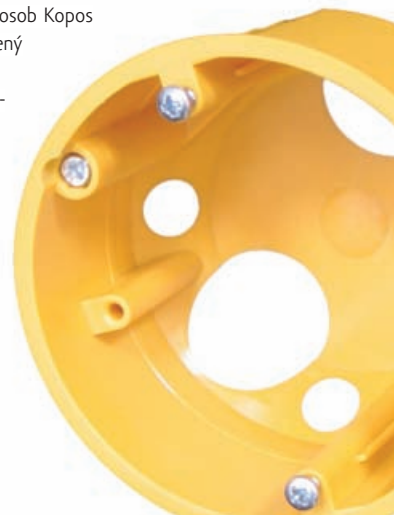

Tyto vlastnosti maximálně zvyšují bezpečnost osob, majetku a zabraňují vzniku a šíření požáru.

Typy kabelů Lamela Electric, a.s., o.z. Kabelovna Chyše určených speciálně pro **bezpečné dřevostavby** typu rodinné domy:

- LAM Safe W.H. POWER-R
- LAM Safe W.H. SIGNAL-R
- LAM Safe W.H. DATA-R

Typy kabelů Lamela Electric určených speciálně pro **bezpečné dřevostavby** typu průmyslové stavby:

- LAM Safe W.H. POWER-V
- LAM Safe W.H. SIGNAL-V
- LAM Safe W.H. DATA-V

Sortiment společnosti Kopos Kolín a.s. zahrnuje elektroinstalační úložný materiál, který je vhodný pro elektroinstalace v dřevostavbách, a to jak v dřevěných chatách, srubech a roubenkách, tak i při výstavbě montovaných rodinných domů s dřevěnou konstrukcí.

Krabice do hořlavých stěn, stropu a nábytku vyrábí Kopos v několika montážních hloubkách - krabice s větší montážní hloubkou umožňují montáž aktivních prvků. Ideálním řešením do dutých stěn je použití vzduchotěsných krabic, které zabraňují proudění vzduchu v instalaci. Unikátní krabici do hořlavých stěn je dvouplášťová izolační krabice KI, která vyhovovala náročným normám v minulosti.

Krabice doplňují elektroinstalační samozhášivé trubky z PVC ohebné a tuhé.

Do prostředí s vyšším zájmem na ochranu osob Kopos vyrábí uvedený sortiment v bezhalogenovém provedení.